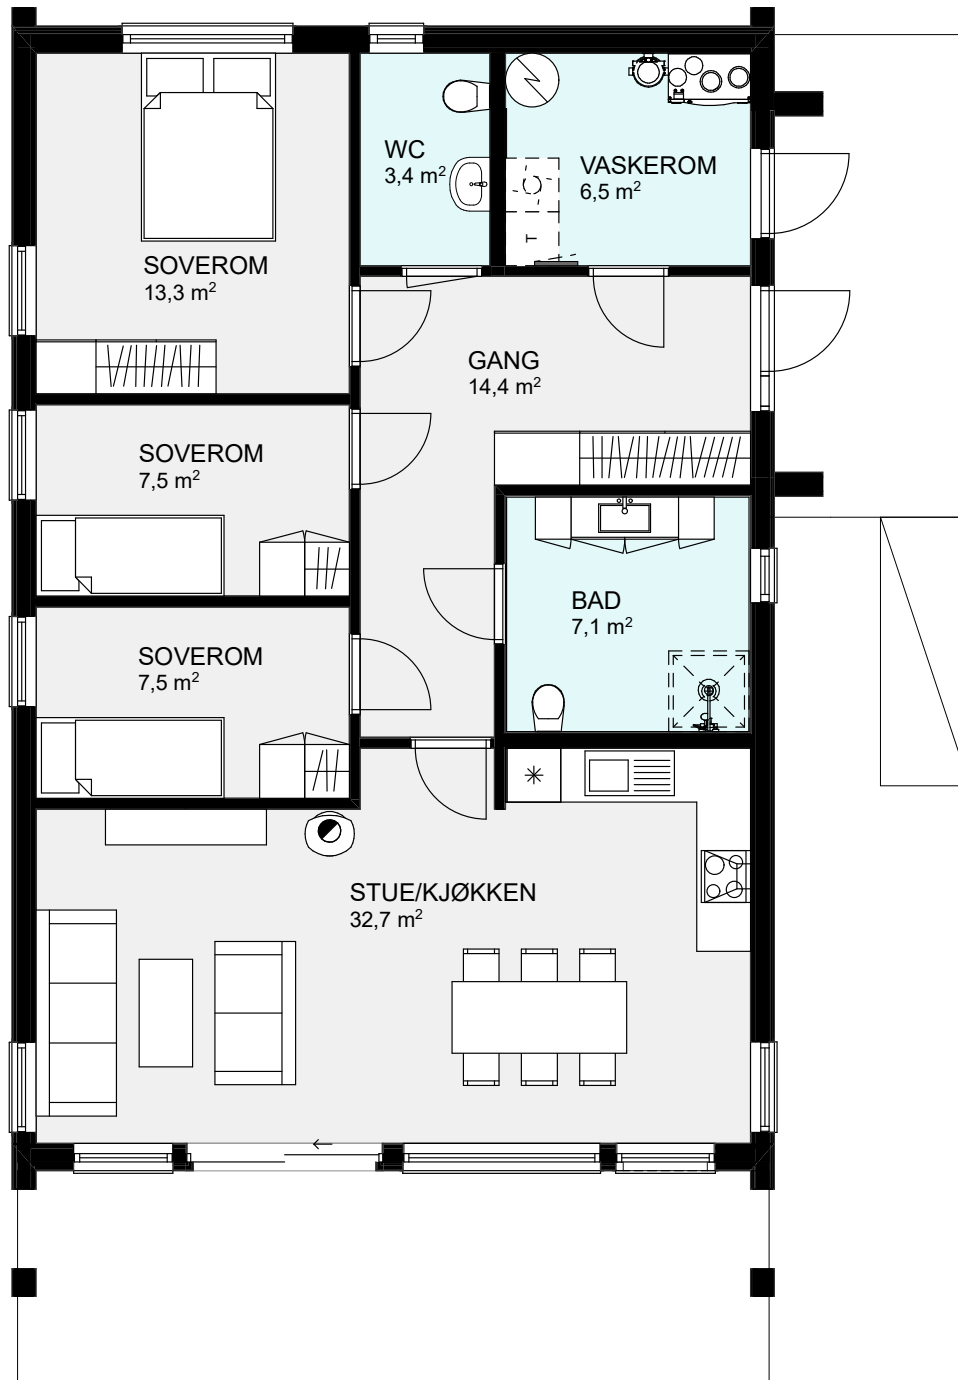

**BYGGMANN®**

**LANDE**

---

**FAKTA:**

Bruksareal (BRA)	<b>97,30m<sup>2</sup></b>	Største lengde	<b>14,40m</b>	Antall soverom	<b>3</b>
Bebygd areal (BYA)	<b>126,00m<sup>2</sup></b>	Største bredde	<b>9,00m</b>		